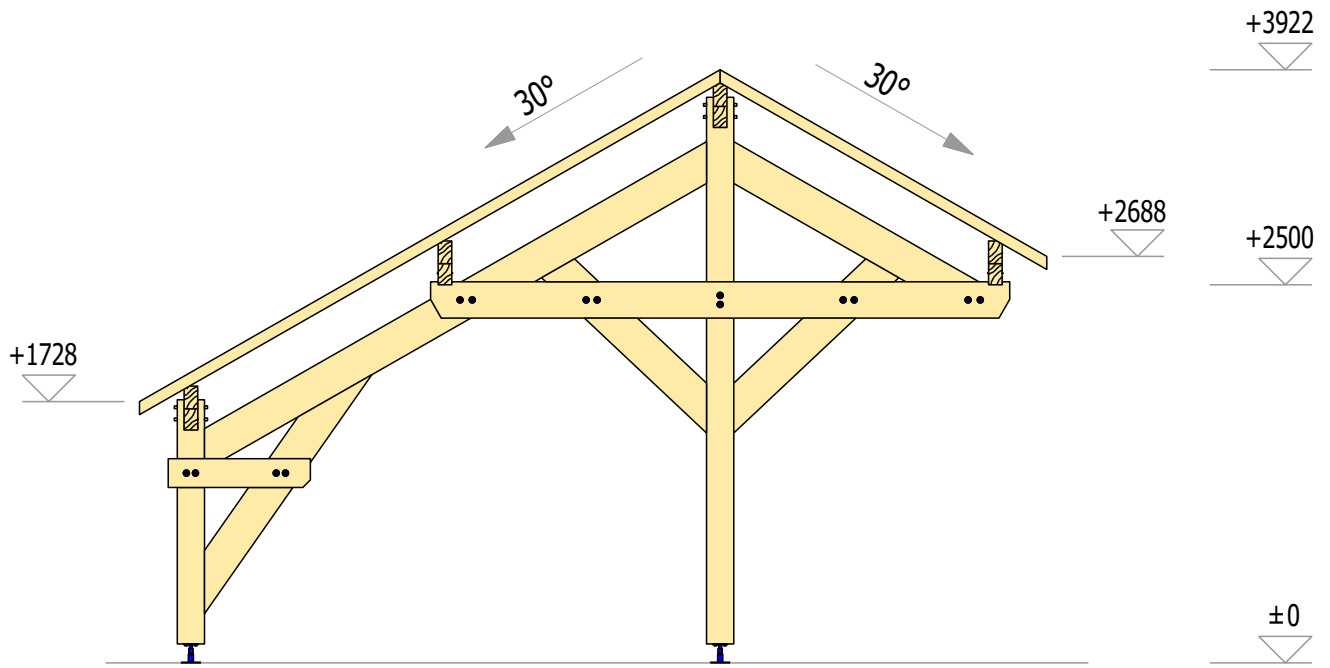

Carport asymétrique 45m²

Carport asymétrique 45m²

CHARPENTE TRADITIONNELLE

CHANTIER

Carport asym 6 x 5.5

CHAUFFEUR

DEBUT

FIN

OBSERVATIONS :

4 triangles jouée à monter

	Operateur	Temps	Type de colis	Nombre	
Fermette			Fermes		
			Porteuse		
			Empannon		
			Aretier		
			Chevron sabot		
			Divers : Penetration - poutre		
Negoce			Paquet		
			carton quincaillerie		
			accessoires pvc		
Tradi			Ferme tradi		
			Paquet		
			Paquet L.C.		
Cariste			Console : 65 80 100 120 140		
			Film : vent S Vent N Vitaxx		
			Panneaux	Q.S.B.	
				CTBH	
			FIBRALITH		