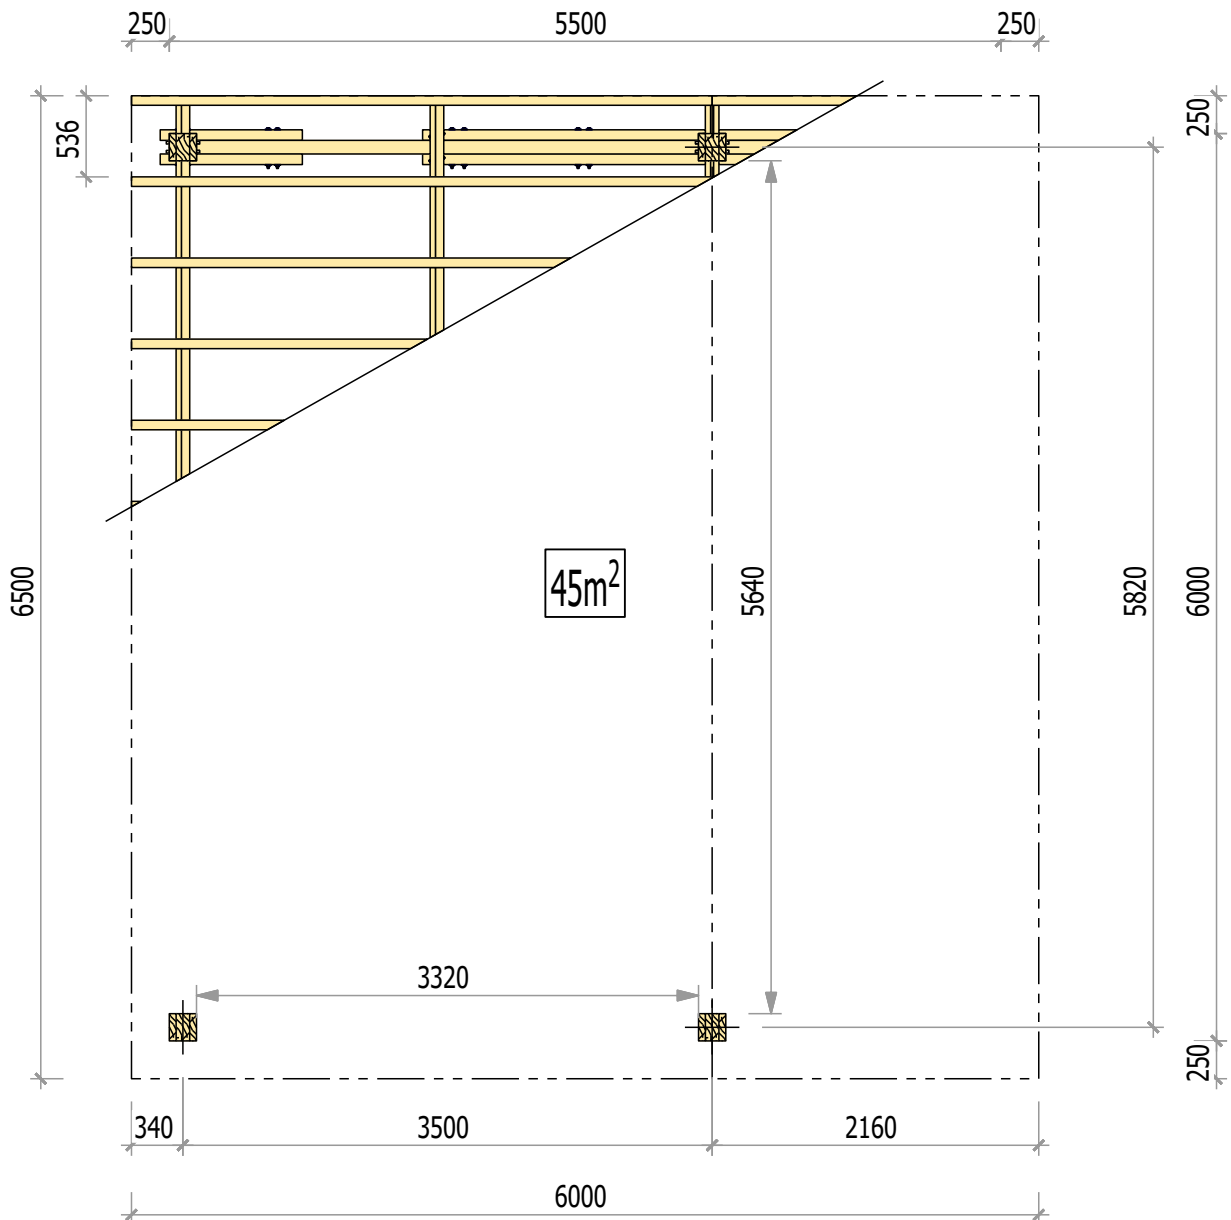

Carport asymétrique 45m²

Carport asymétrique 45m²

CHARPENTE TRADITIONNELLE

CHANTIER

Carport asym 6 x 5.5

CHAUFFEUR

DEBUT

FIN

OBSERVATIONS :

4 triangles jouée à monter

	Operateur	Temps	Type de colis	Nombre	
Fermette			Fermes		
			Porteuse		
			Empannon		
			Aretier		
			Chevron sabot		
			Divers : Penetration - poutre		
Negoce			Paquet		
			carton quincaillerie		
			accessoires pvc		
Tradi			Ferme tradi		
			Paquet		
			Paquet L.C.		
Cariste			Console : 65 80 100 120 140		
			Film : vent S Vent N Vitaxx		
			Panneaux	Q.S.B.	
				CTBH	
			FIBRALITH		