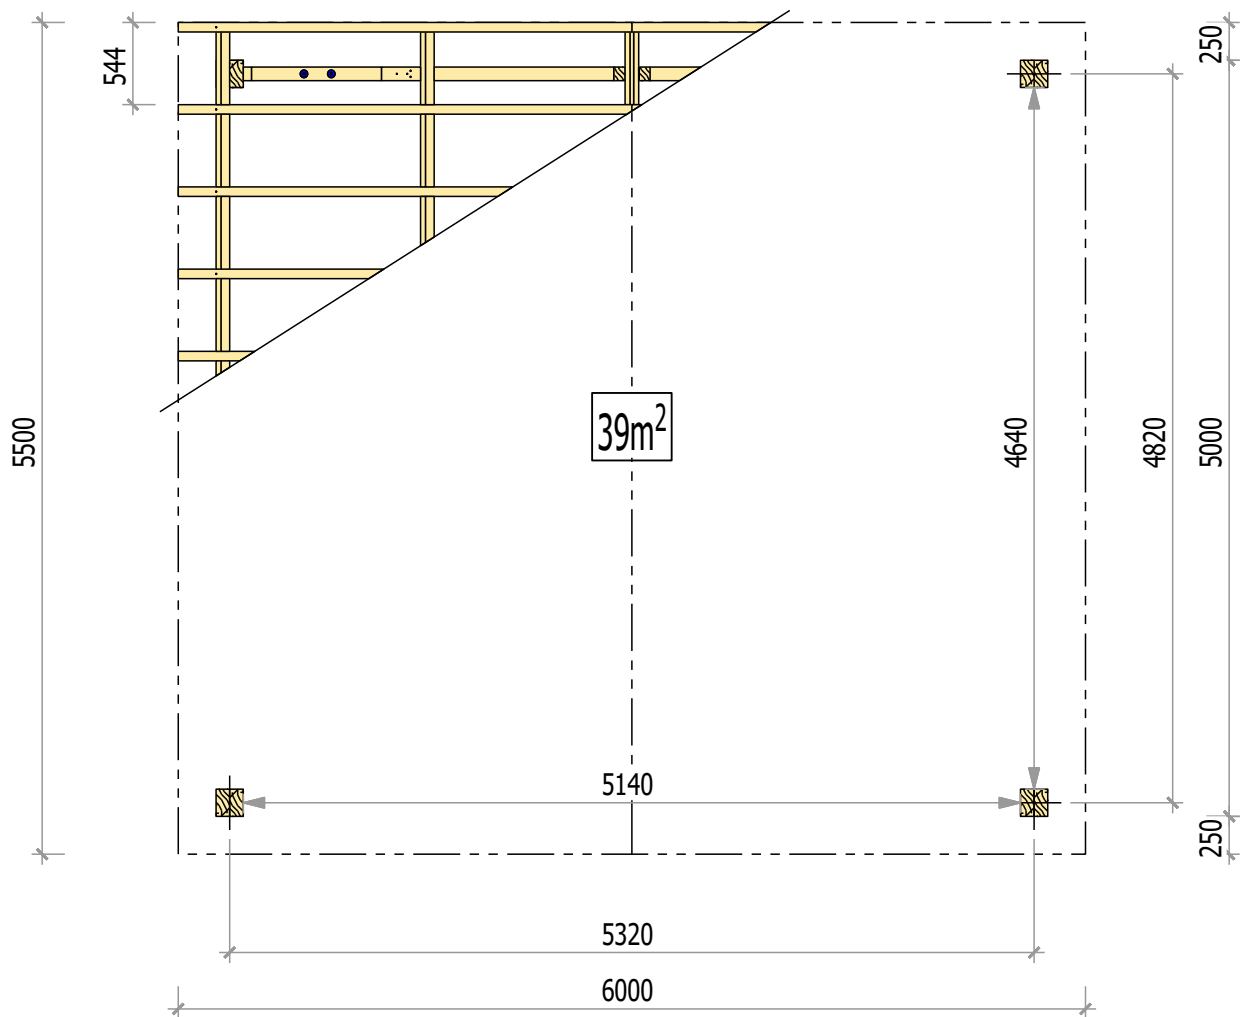

Charretterie 39m²

Charretterie 39m²

CHARPENTE TRADITIONNELLE

CHANTIER

Charretterie 5.5 x 5

CHAUFFEUR

DEBUT

FIN

OBSERVATIONS :

	Operateur	Temps	Type de colis	Nombre	
Fermette			Fermes		
			Porteuse		
			Empannon		
			Aretier		
			Chevron sabot		
			Divers : Penetration - poutre		
Negoce			Paquet		
			carton quincaillerie		
			accessoires pvc		
Tradi			Ferme tradi		
			Paquet		
			Paquet L.C.		
Cariste			Console : 65 80 100 120 140		
			Film : vent S Vent N Vitaxx		
			Panneaux	Q.S.B.	
				CTBH	
			FIBRALITH		