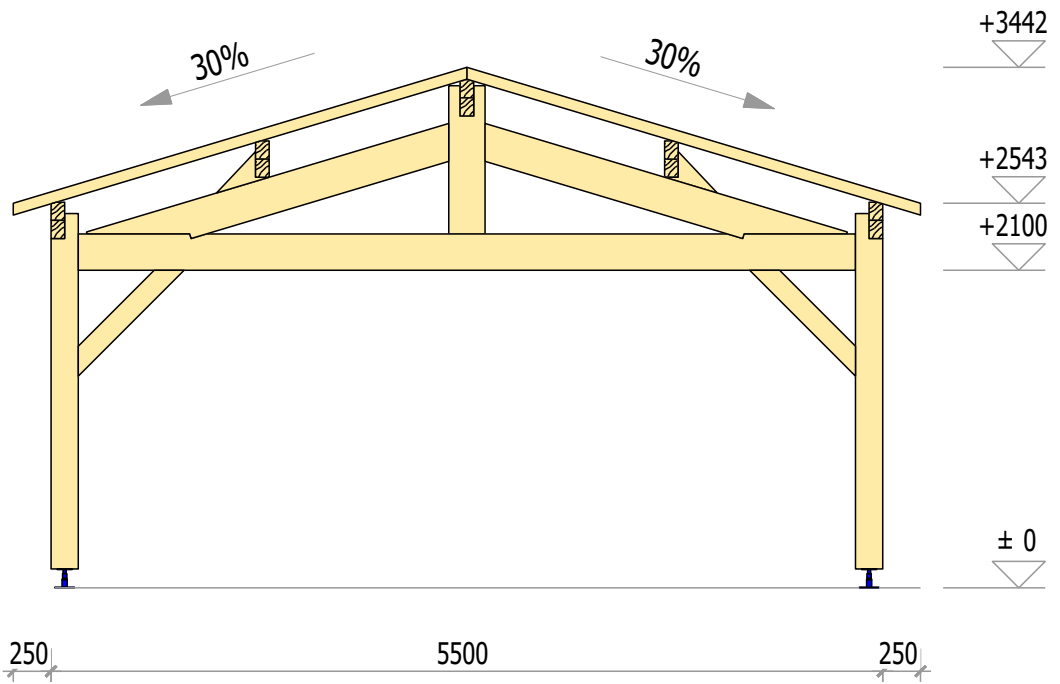

Charretterie 39m²

Charretterie 39m²

CHARPENTE TRADITIONNELLE

CHANTIER

Charretterie 5.5 x 5

CHAUFFEUR

DEBUT

FIN